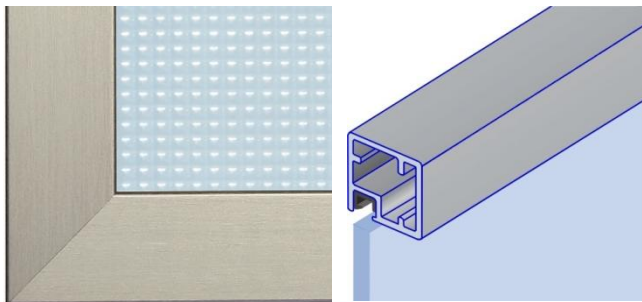

Hliníkové nábytkové rámečky