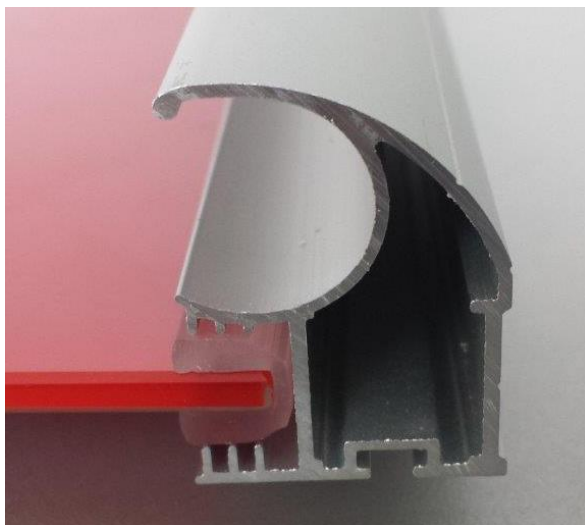

"Spolupracujte s profesionály !!!"

 **800 770 880**
BEZPLATNÁ LÍNKA

Způsoby uložení skla do hliníkových profilů

Systemy AL 50 – uložení skla do silikonového těsnění

Nejbezpečnější a nejvyšší kvalita způsob montáže skla do posuvných dveří.

Díky těsnění nedochází ke kontaktu skla a hliníkového profilu.

Montáž dveří na sucho – je rozebíratelné v případě jakéhokoliv poškození skla.

Systemy kování pro 18mm – uložení skla vlepáním do hliníkového profilu